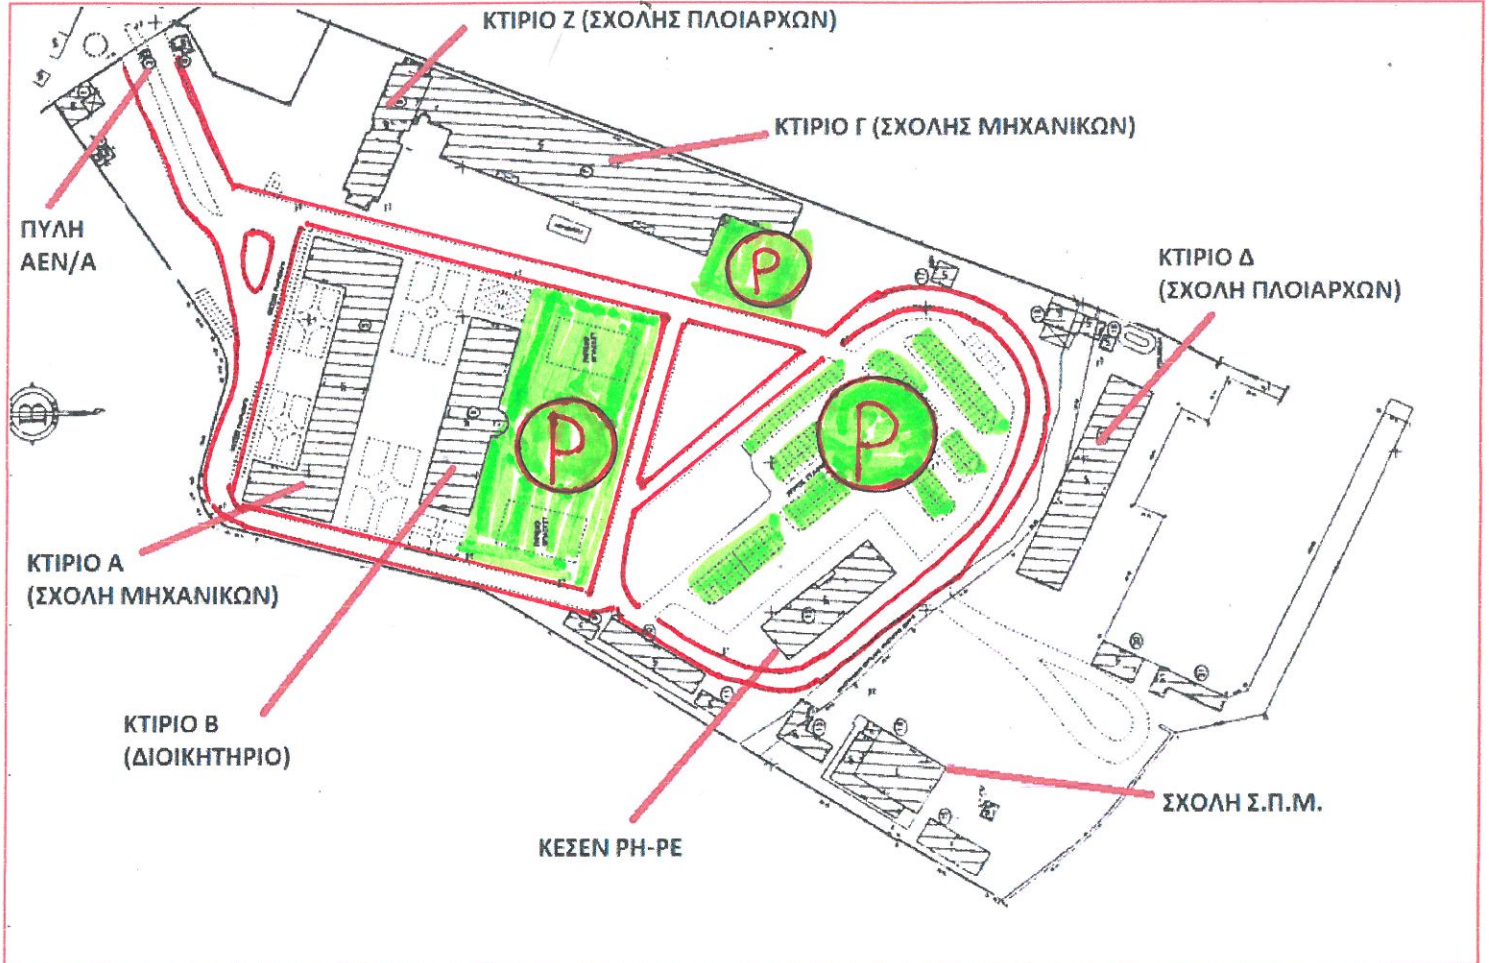

## ΑΝΑΚΟΙΝΩΣΗ

ΓΝΩΡΙΖΕΤΕ ΟΤΙ ΤΗ ΔΕΥΤΕΡΑ 15 ΜΑΪΟΥ 2023 ΑΠΟ ΩΡΑ 07:00 Π.Μ. ΕΩΣ ΩΡΑ 15:00 Μ.Μ. ΑΠΑΓΟΡΕΥΕΤΑΙ ΑΥΣΤΗΡΑ Η ΣΤΑΘΜΕΥΣΗ ΣΕ ΟΛΟΥΣ ΤΟΥΣ ΧΩΡΟΥΣ ΤΗΣ ΑΕΝ ΑΣΠΡΟΠΥΡΓΟΥ ΣΥΜΦΩΝΑ ΜΕ ΤΟ ΚΑΤΩΘΙ ΣΧΕΔΙΑΓΡΑΜΜΑ ΛΟΓΩ ΕΡΓΑΣΙΩΝ ΚΑΘΑΡΙΟΤΗΤΑΣ.

**P:** ΧΩΡΟΙ ΟΠΟΥ ΕΠΙΤΡΕΠΕΤΑΙ Η ΣΤΑΘΜΕΥΣΗ

**ΚΟΚΚΙΝΗ ΓΡΑΜΜΗ:** ΧΩΡΟΙ ΟΠΟΥ ΑΠΑΓΟΡΕΥΕΤΑΙ Η ΣΤΑΘΜΕΥΣΗ