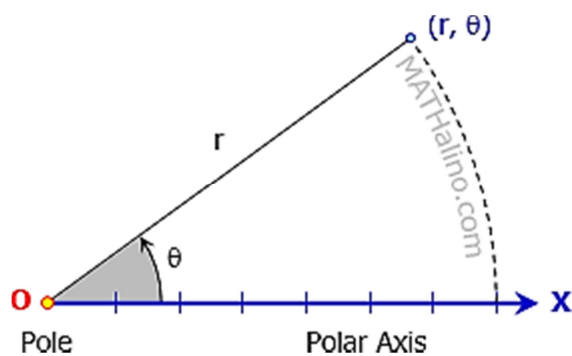

Ακαδημία Εμπορικού Ναυτικού Ασπροπύργου  
Σχολή Μηχανικών

**Πτυχιακή εργασία**  
**Γραφική παράσταση καμπύλης & εμβαδόν χωρίου, σε πολικές συντεταγμένες**

**Σπουδαστές: Κωνσταντής Στυλιανός (AM 9062)**  
**Μήτσης Πάυλος (AM 9074)**